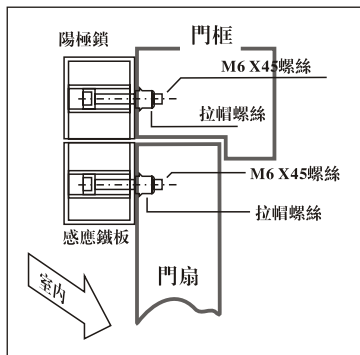

安裝示意圖

電插鎖支架剖視圖