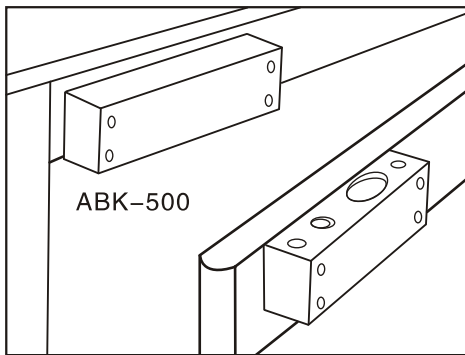

內開式窄框門電插鎖專用支架

Model:ABK-500

技術參數

- 外形尺寸：長210x寬42x厚48(mm)
- 標準結構：高強度鋁合金材質，表面噴沙
- 適用門型：內開式窄框門專用
- 開門方式：90度或180度雙向開式門
- 適用電鎖：YB-100/100+100+LED/100S
  300/400/500(其它型號需訂做)
- 外殼處理：陽極硬化電鍍處理
- 產品重量：0.6kg

尺寸圖

安裝示意圖

電插鎖支架效果圖