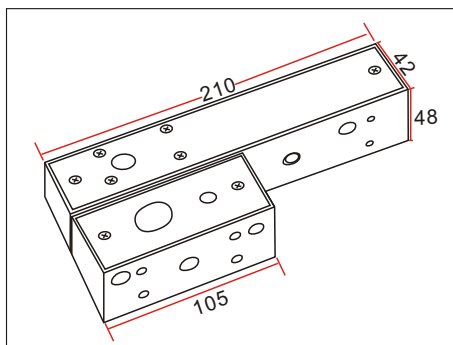

# 內開式窄框門電插鎖專用支架

### 技術參數

- 外形尺寸：長210x寬42x厚48(mm)
- 標準結構：高強度鋁合金材質，表面噴沙
- 適用門型：內開式窄框門專用
- 開門方式：90度或180度雙向開式門
- 適用電鎖：YB-100/100+100+LED/100S  
300/400/500(其它型號需訂做)
- 外殼處理：陽極硬化電鍍處理
- 產品重量：0.6kg

### 尺寸圖