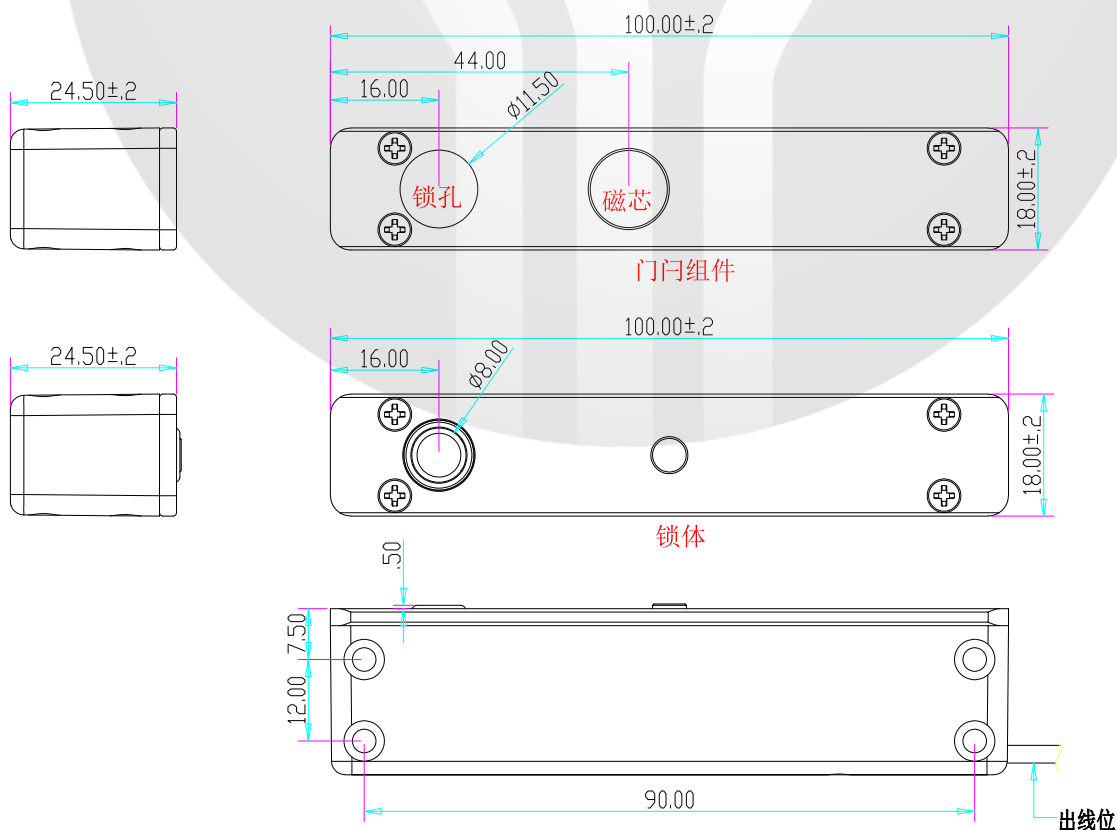

YLI ELECTRONIC
意林電子

I型迷你安全電插鎖

Model: YB-90NI(LED)

技術參數

鎖體尺寸	長100x寬18x厚24.5(mm)
鎖芯尺寸	10mm 凸出長度x8mm 直徑;304不銹鋼實心鎖舌
鎖芯強度	不銹鋼拋光處理，承受500kg壓力
信號輸出	門狀態偵察信號輸出NO/COM接點
延時功能	0/3秒
工作電壓	12VDC
工作電流	≤200mA
啓動電流	1200mA
安全類型	斷電開鎖
LED 顯示	上鎖亮燈，開鎖滅燈
適用範圍	窄框門
門縫磁感距離	8 mm
面板材料設計	高強鋁合金面板(表面拉絲處理)
產品重量	0.6 kg

尺寸圖

安裝步驟圖

注意事項:

1. 當門框，門扇的寬度太窄，無法埋入電插鎖時，則需要使用窄門框專用電插鎖
2. 下支架與電插鎖之間間隙：5-8mm.

安裝接綫圖