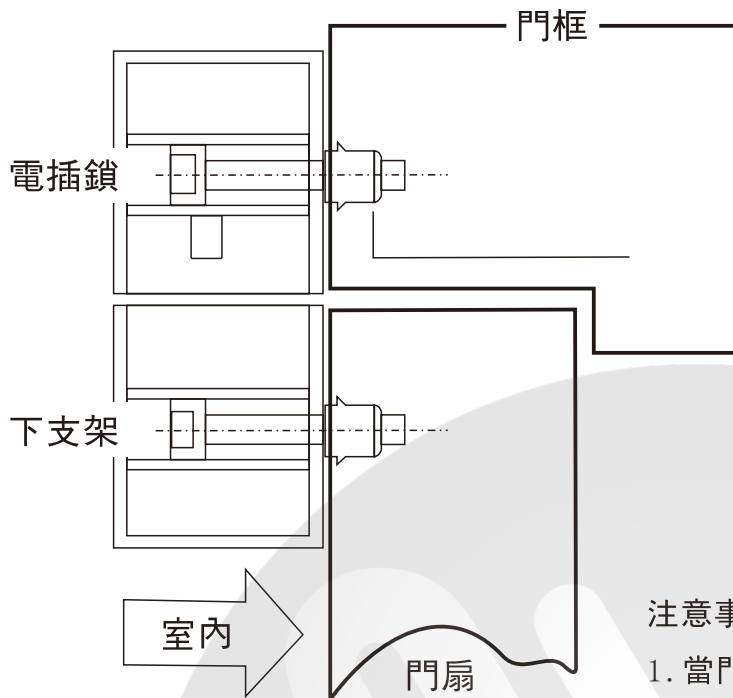

YLI ELECTRONIC
意林電子

I型迷你安全電插鎖

Model: YB-90NI(LED)

技術參數

鎖體尺寸	長100x寬18x厚24.5(mm)
鎖芯尺寸	10mm 凸出長度x8mm 直徑;304不銹鋼實心鎖舌
鎖芯強度	不銹鋼拋光處理，承受500kg壓力
信號輸出	門狀態偵察信號輸出NO/COM接點
延時功能	0/3秒
工作電壓	12VDC
工作電流	≤200mA
啓動電流	1200mA
安全類型	斷電開鎖
LED 顯示	上鎖亮燈，開鎖滅燈
適用範圍	窄框門
門縫磁感距離	8 mm
面板材料設計	高強鋁合金面板(表面拉絲處理)
產品重量	0.6 kg

尺寸圖

安裝步驟圖

注意事項:

1. 當門框，門扇的寬度太窄，無法埋入電插鎖時，則需要使用窄門框專用電插鎖
2. 下支架與電插鎖之間間隙：5-8mm.

安裝接綫圖