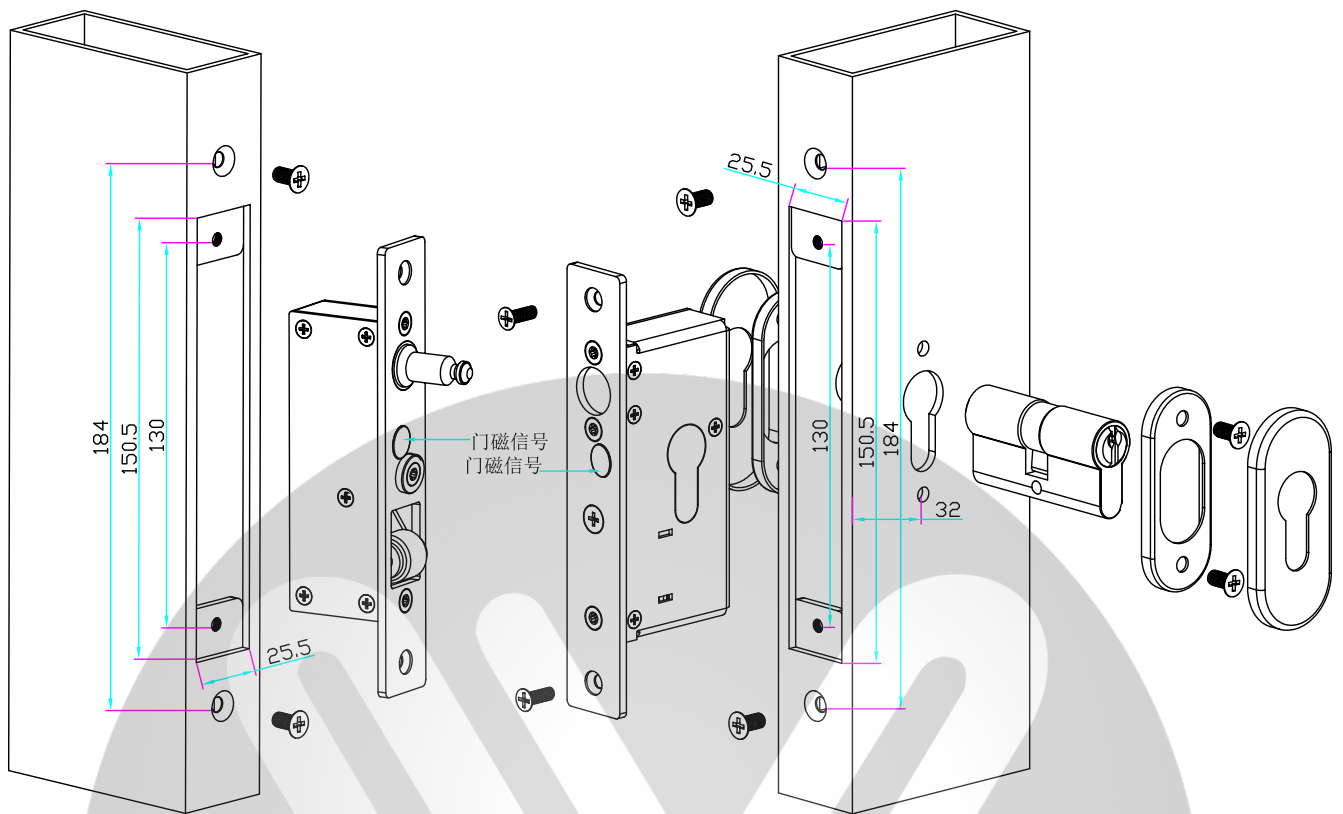

安裝示意圖

接綫示意圖

注意事項：
 針對斷電上鎖型電鎖，在控制器端設置通電開鎖時間不宜超過 10 秒，
 不能長時間讓電鎖處於通電狀態。